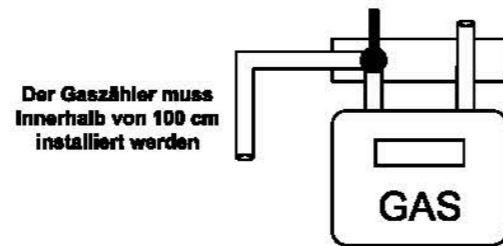

Mitteldruck

Hinweis - Gaszähler

Ausführung muss nach DVGW-Arbeitsblatt G600 (TRGI) erfolgen

Ausführung muss nach DVGW-Arbeitsblatt G600 (TRGI) erfolgen

Vorgabe MWG

Niederdruck

Hinweis - Gaszähler

Ausführung muss nach DVGW-Arbeitsblatt G600 (TRGI) erfolgen