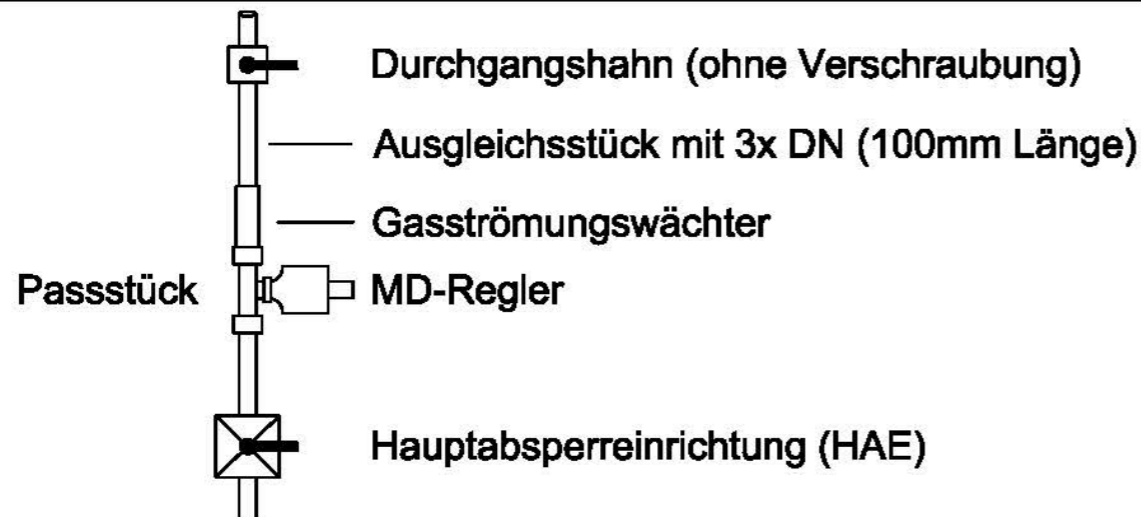

Mitteldruck

Hinweis - Gaszähler

Ausführung muss nach DVGW-Arbeitsblatt G600 (TRGI) erfolgen

Ausführung muss nach DVGW-Arbeitsblatt G600 (TRGI) erfolgen

Vorgabe MWG

Niederdruck

Hinweis - Gaszähler

Ausführung muss nach DVGW-Arbeitsblatt G600 (TRGI) erfolgen

Ausführung muss nach DVGW-Arbeitsblatt G600 (TRGI) erfolgen

Vorgabe MWG